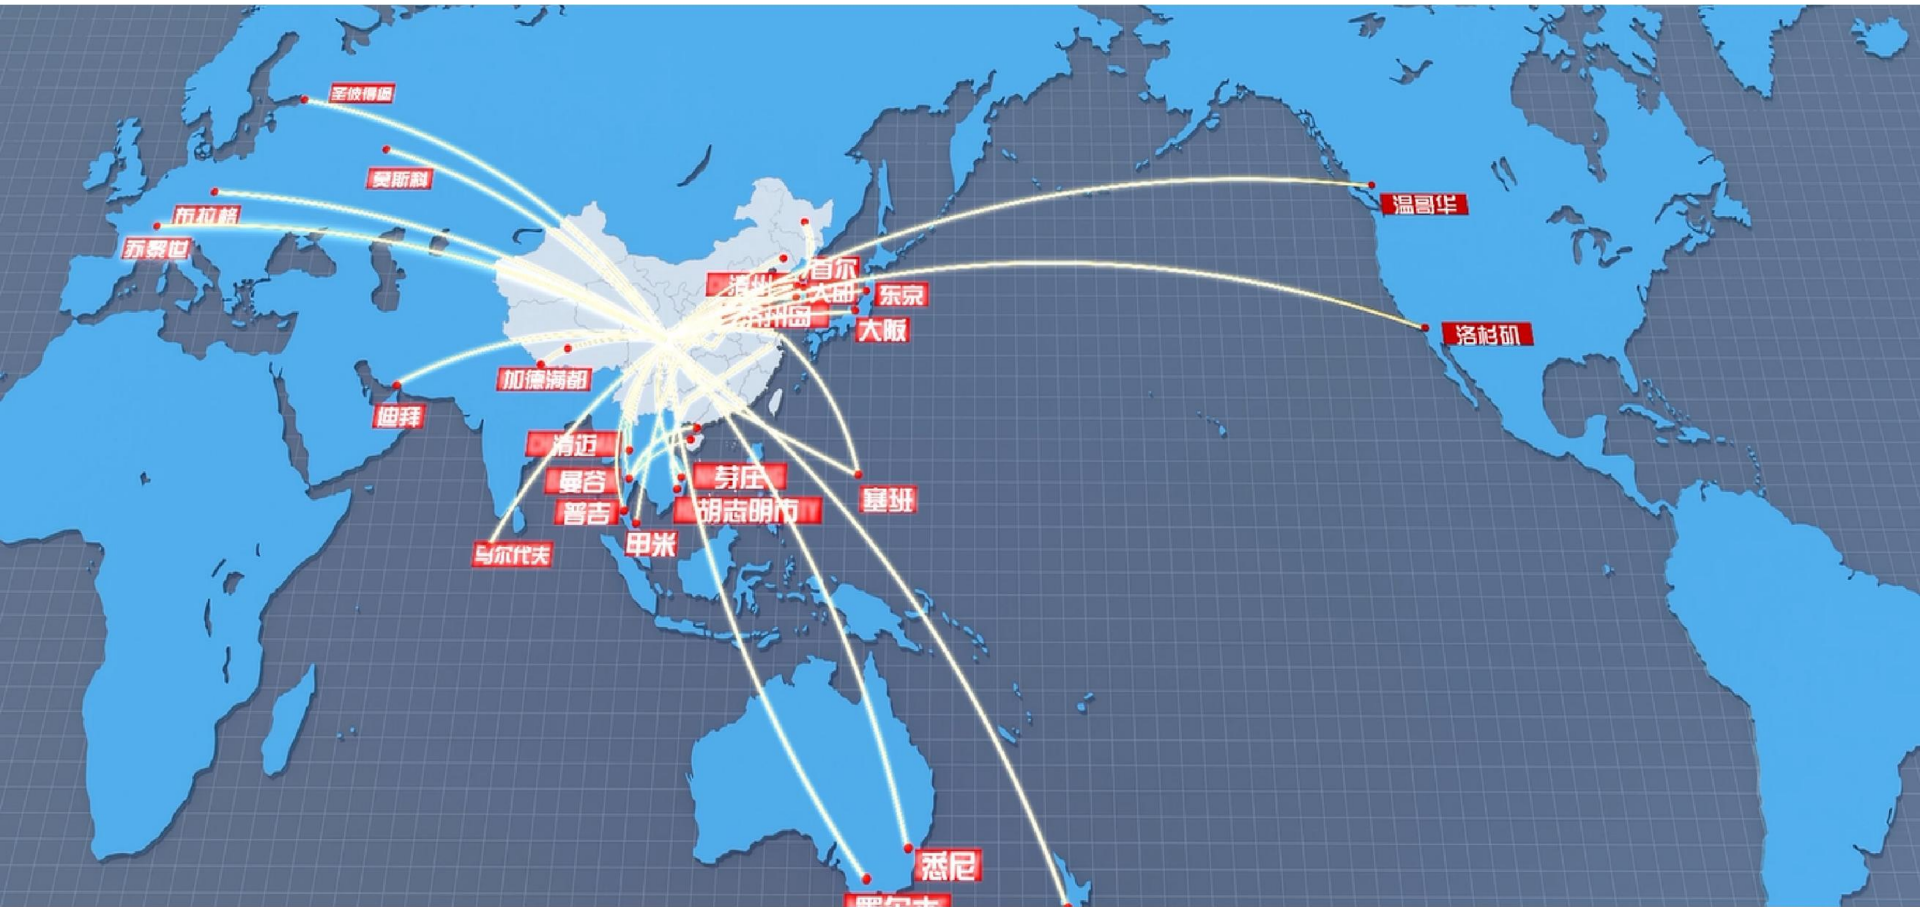

四川航空
SICHUAN AIRLINES

Базы Sichuan Airlines в Китае

Маршрутная сеть Sichuan Airlines

Санкт-Петербург

Чэнду

- Бангкок
- Чиангмай
- Пхукет
- Краби
- Сураттхани
- Чианграй

Sichuan Airlines выполняет рейсы по маршруту
Санкт-Петербург - Чэнду - Тайюань

Sichuan Airlines A350 впервые в LED

四川航空
SICHUAN AIRLINES